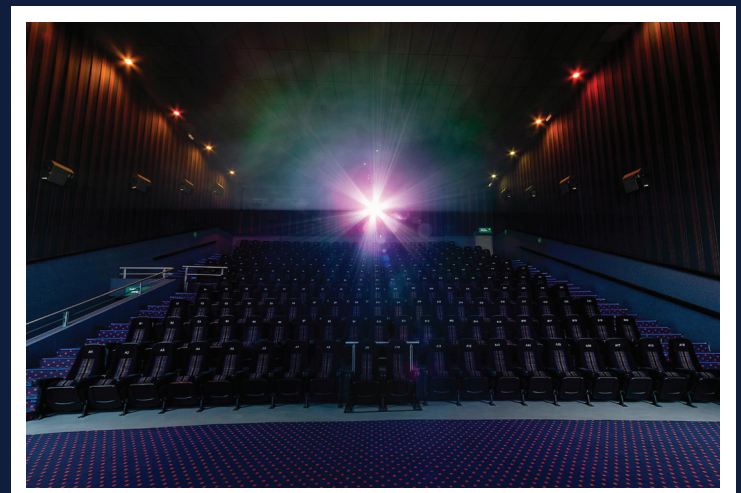

ingreso a sala

Deberás entregar los boletos al ingresar a la sala, es posible que debas subir escaleras y/o pasar por un pasillo para llegar a ella.

sala

La sala se encontrará iluminada al 50% durante toda la función. Para ingresar pasarás por un pasillo con luces que alumbran la entrada. Buscarás el asiento asignado. Es posible que encuentres rampas de fácil acceso.

SALIDA DE EMERGENCIA

Ubica las salidas de emergencia.