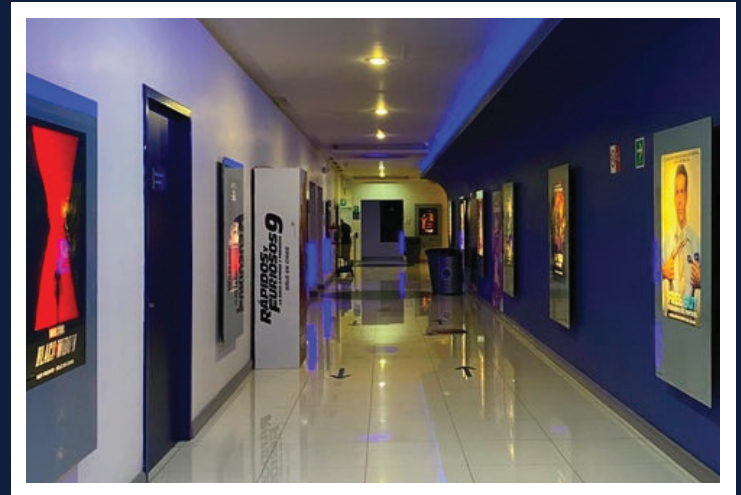

## sala

La sala se encontrará iluminada al 50% durante toda la función. Para ingresar pasarás por un pasillo con luces que alumbran la entrada. Buscarás el asiento asignado. Es posible que encuentres rampas de fácil acceso.